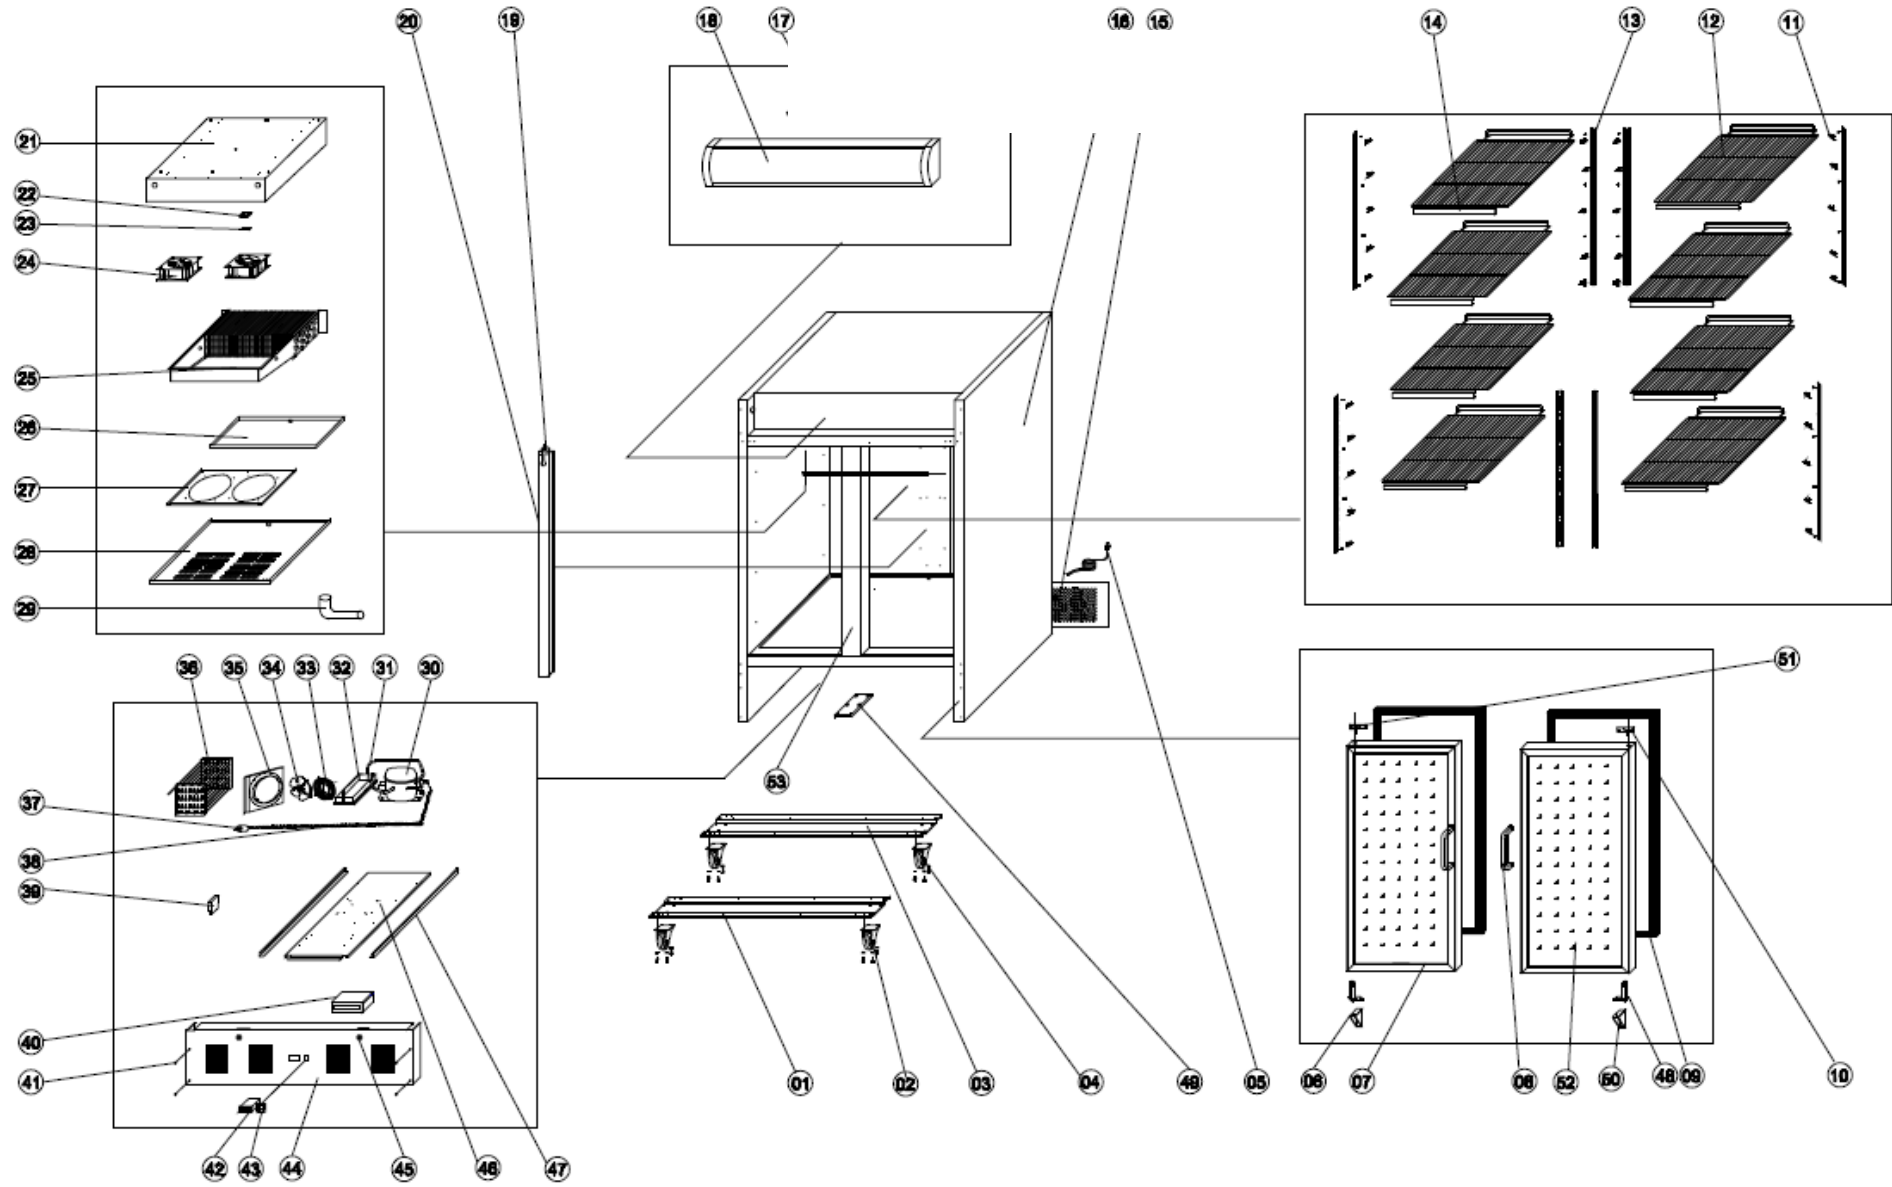

Exploded diagram and spare parts list

(CD984)

Exploded diagram and spare parts list (CD984)

Machine	Explode	Code	Description
CD984 - Polar Double Door Display Cooler - 944Ltr (UK)	1		Front Support Of Unit Board
CD984 - Polar Double Door Display Cooler - 944Ltr (UK)	2	AB328	Braked Castor
CD984 - Polar Double Door Display Cooler - 944Ltr (UK)	3		Back Support Of Unit Board
CD984 - Polar Double Door Display Cooler - 944Ltr (UK)	4	AB856	Standard Castor
CD984 - Polar Double Door Display Cooler - 944Ltr (UK)	5		Plug
CD984 - Polar Double Door Display Cooler - 944Ltr (UK)	6	AD911	Lower Door Hinge Left
CD984 - Polar Double Door Display Cooler - 944Ltr (UK)	7		Glass Door Left
CD984 - Polar Double Door Display Cooler - 944Ltr (UK)	8	AD321	Lamp Cover
CD984 - Polar Double Door Display Cooler - 944Ltr (UK)	9	AD905	Gasket
CD984 - Polar Double Door Display Cooler - 944Ltr (UK)	10	AD910	Upper Door Hinge Right
CD984 - Polar Double Door Display Cooler - 944Ltr (UK)	11	AD413	Shelf Clip
CD984 - Polar Double Door Display Cooler - 944Ltr (UK)	12	AD906	Shelf & Label Support
CD984 - Polar Double Door Display Cooler - 944Ltr (UK)	14		
CD984 - Polar Double Door Display Cooler - 944Ltr (UK)	13	AF821	Shelf Support
CD984 - Polar Double Door Display Cooler - 944Ltr (UK)	15		Unit Room Cover
CD984 - Polar Double Door Display Cooler - 944Ltr (UK)	16		Body
CD984 - Polar Double Door Display Cooler - 944Ltr (UK)	17		Lamp
CD984 - Polar Double Door Display Cooler - 944Ltr (UK)	18		Light Box
CD984 - Polar Double Door Display Cooler - 944Ltr (UK)	19		Suction Pipe
CD984 - Polar Double Door Display Cooler - 944Ltr (UK)	20		Suction Pipe Cover
CD984 - Polar Double Door Display Cooler - 944Ltr (UK)	21		Fixed Evaporator Board
CD984 - Polar Double Door Display Cooler - 944Ltr (UK)	22	AB953	Probe Padding
CD984 - Polar Double Door Display Cooler - 944Ltr (UK)	23	AA639	Sensor Fixed Clip
CD984 - Polar Double Door Display Cooler - 944Ltr (UK)	24	AB339	Circle Fan
CD984 - Polar Double Door Display Cooler - 944Ltr (UK)	25		Evaporator
CD984 - Polar Double Door Display Cooler - 944Ltr (UK)	26		Evaporator Water Pan
CD984 - Polar Double Door Display Cooler - 944Ltr (UK)	27		Circle Fan Support
CD984 - Polar Double Door Display Cooler - 944Ltr (UK)	28		Circle Fan Cover
CD984 - Polar Double Door Display Cooler - 944Ltr (UK)	29		Water Pipe
CD984 - Polar Double Door Display Cooler - 944Ltr (UK)	30	AA806	Compressor
CD984 - Polar Double Door Display Cooler - 944Ltr (UK)	31	AE831	Discharge Tube
CD984 - Polar Double Door Display Cooler - 944Ltr (UK)	32		Water Box
CD984 - Polar Double Door Display Cooler - 944Ltr (UK)	33	AB850	Basket Guard Grill
CD984 - Polar Double Door Display Cooler - 944Ltr (UK)	34	AB312	Condenser Fan
CD984 - Polar Double Door Display Cooler - 944Ltr (UK)	35		Condenser Fan Support
CD984 - Polar Double Door Display Cooler - 944Ltr (UK)	36		Condenser
CD984 - Polar Double Door Display Cooler - 944Ltr (UK)	37	AB120	Filter Drier
CD984 - Polar Double Door Display Cooler - 944Ltr (UK)	38		Capillary
CD984 - Polar Double Door Display Cooler - 944Ltr (UK)	39	AA691	Junction Box
CD984 - Polar Double Door Display Cooler - 944Ltr (UK)	40		Thermostat Box
CD984 - Polar Double Door Display Cooler - 944Ltr (UK)	41	AA631	Plastic Cap